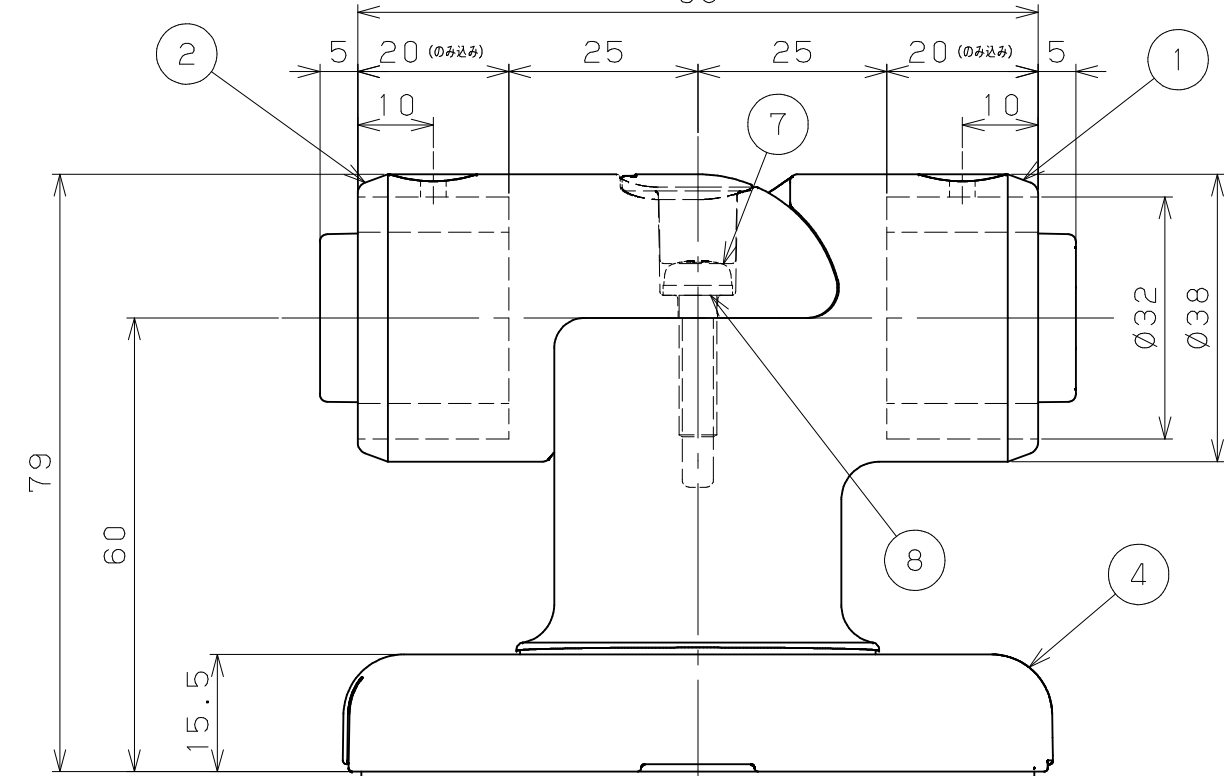

片番	訂正内容	日付	備考	押印	検印	承認
△						
△						

首振り可動範囲図 (S=1/2)

11	ブラケット取付けねじ	3	SUS304	生地脱脂	⊕トラスタッピンねじ1種溝付 5×70
10	ブラケット取付けねじ	6	SUS304	生地脱脂	⊕トラスタッピンねじ1種 5×20
9	手すり棒止めねじ	2	SUS410	生地脱脂	⊕ドリルねじ 4×13
8	ばね座金	1	SUS304	生地脱脂	呼び5
7	本体A・B固定用小ねじ	1	SUS304	生地脱脂	⊕なべ小ねじ M5×20
6	発泡樹脂パッド	1	PE	白色	
5	ねじキャップ	2	LDPE	練込着色	白色
4	カバー	1	PP	練込着色	白色
3	自在Lブラケット用ねじキャップ	1	PE	練込着色	白色
2	自在Lブラケット 本体B	1	ADC12	アクリル焼付塗装	白色
1	自在Lブラケット 本体A	1	ADC12	アクリル焼付塗装	白色
品番	名称	数量	材質	表面処理	備考

商品コード	品名	品番	色調
0407314	BAUHAUS 32 ソフトアクアレール 自在Lブラケット	SAQ-04W	ホワイト

記 事	名	BAUHAUS 32ソフトアクアレール 自在Lブラケット	製	図	月	日	承	認	検	図	設	計	製	図
	図		尺	度	1/1/2									