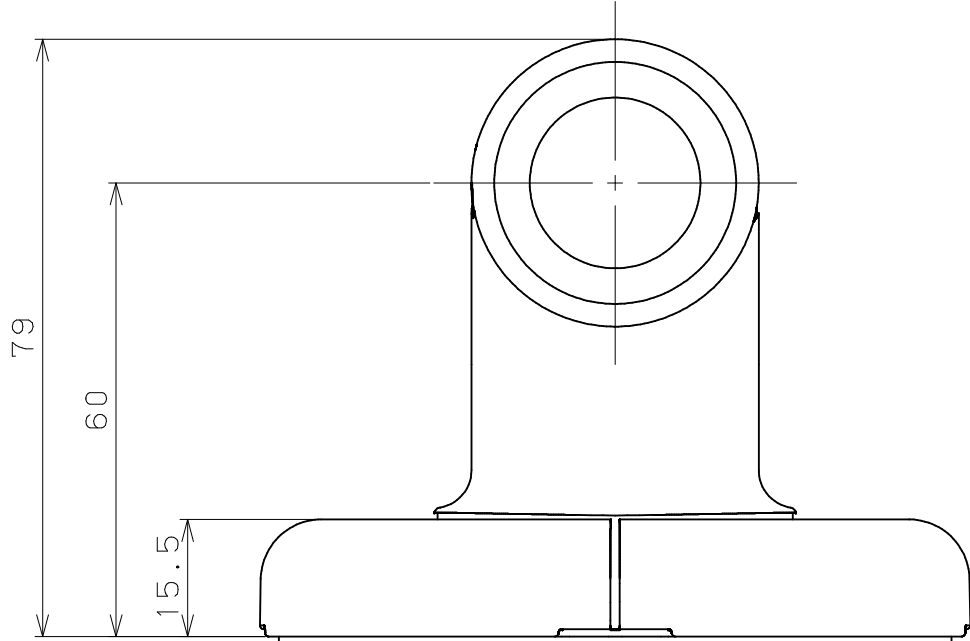

片番	訂正内容	日付	備考	押印	検印	承認
△						
△						

首振り可動範囲図 (S=1/2)

11	ブラケット取付けねじ	3	SUS304	生地脱脂	⊕トラスタッピンねじ1種溝付 5×70
10	ブラケット取付けねじ	6	SUS304	生地脱脂	⊕トラスタッピンねじ1種 5×20
9	手すり棒止めねじ	2	SUS410	生地脱脂	⊕ドリルねじ 4×13
8	ばね座金	1	SUS304	生地脱脂	呼び5
7	本体A・B固定用小ねじ	1	SUS304	生地脱脂	⊕なべ小ねじ M5×20
6	発泡樹脂パッド	1	PE	白色	
5	ねじキャップ	2	LDPE	練込着色	白色
4	カバー	1	PP	練込着色	白色
3	自在Lブラケット用ねじキャップ	1	PE	練込着色	白色
2	自在Lブラケット 本体B	1	ADC12	アクリル焼付塗装	白色
1	自在Lブラケット 本体A	1	ADC12	アクリル焼付塗装	白色
品番	名称	数量	材質	表面処理	備考

商品コード	品名	品番	色調
0407314	BAUHAUS 32 ソフトアクアレール 自在Lブラケット	SAQ-04W	ホワイト

記 事	名	BAUHAUS 32ソフトアクアレール 自在Lブラケット	製	図	月	日	承	認	検	図	設	計	製	図
	図		尺	度	1/1/2									