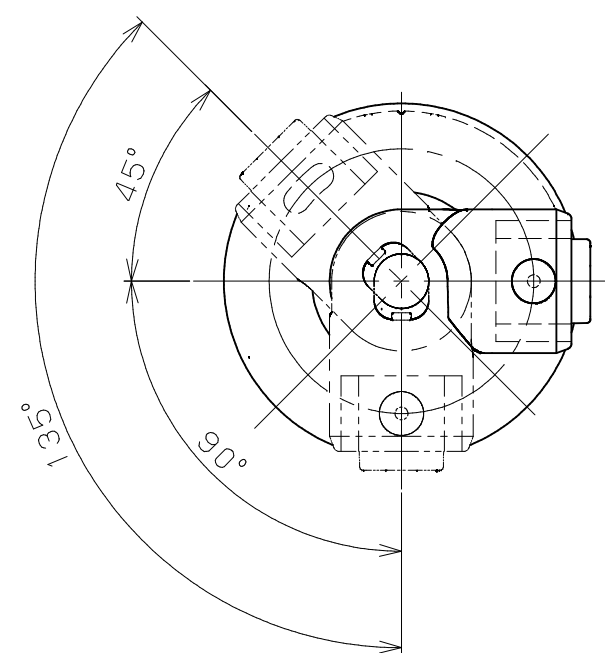

片番	訂正内容	日付	備考	押印	検印	承認
△						
△						

首振り可動範囲図 (S=1/2)

11	ブラケット取付けねじ	3	SUS304	生地脱脂	⊕トラスタッピンねじ1種溝付 5×70
10	ブラケット取付けねじ	6	SUS304	生地脱脂	⊕トラスタッピンねじ1種 5×20
9	手すり棒止めねじ	2	SUS410	生地脱脂	⊕ドリルねじ 4×13
8	ばね座金	1	SUS304	生地脱脂	呼び5
7	本体A・B固定用小ねじ	1	SUS304	生地脱脂	⊕なべ小ねじ M5×20
6	発泡樹脂パッド	1	PE	白色	
5	ねじキャップ	2	LDPE	練込着色	白色
4	カバー	1	PP	練込着色	白色
3	自在Lブラケット用ねじキャップ	1	PE	練込着色	白色
2	自在Lブラケット 本体B	1	ADC12	アクリル焼付塗装	白色
1	自在Lブラケット 本体A	1	ADC12	アクリル焼付塗装	白色
品番	名称	数量	材質	表面処理	備考

商品コード	品名	品番	色調
0407314	BAUHAUS 32 ソフトアクアレール 自在Lブラケット	SAQ-04W	ホワイト

記 事	名	BAUHAUS 32ソフトアクアレール 自在Lブラケット	製	図	月	日	承	認	検	図	設	計	製	図
	図		尺	度	1/1/2									