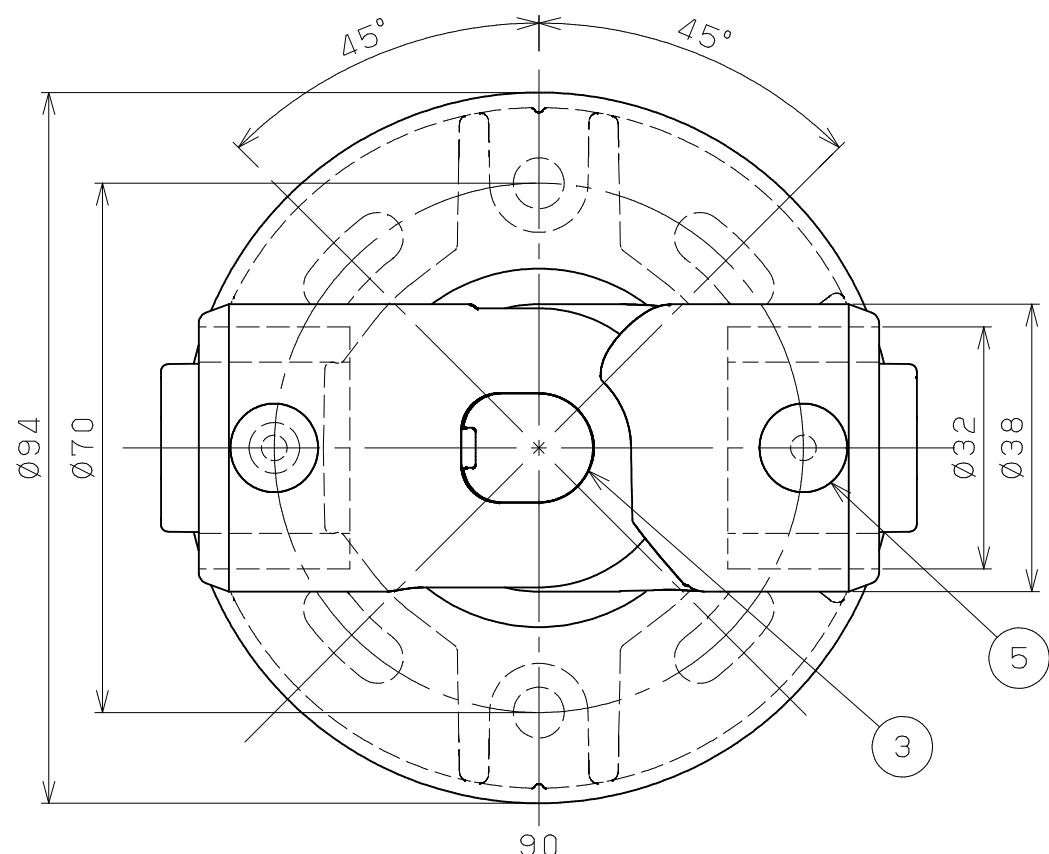

片番	訂正内容	日付	備考	押印	検印	承認
△						
△						

首振り可動範囲図 (S=1/2)

11	ブラケット取付けねじ	3	SUS304	生地脱脂	⊕トラスタッピンねじ1種溝付 5×70
10	ブラケット取付けねじ	6	SUS304	生地脱脂	⊕トラスタッピンねじ1種 5×20
9	手すり棒止めねじ	2	SUS410	生地脱脂	⊕ドリルねじ 4×13
8	ばね座金	1	SUS304	生地脱脂	呼び5
7	本体A・B固定用小ねじ	1	SUS304	生地脱脂	⊕なべ小ねじ M5×20
6	発泡樹脂パッド	1	PE	白色	
5	ねじキャップ	2	LDPE	練込着色	白色
4	カバー	1	PP	練込着色	白色
3	自在Lブラケット用ねじキャップ	1	PE	練込着色	白色
2	自在Lブラケット 本体B	1	ADC12	アクリル焼付塗装	白色
1	自在Lブラケット 本体A	1	ADC12	アクリル焼付塗装	白色
品番	名称	数量	材質	表面処理	備考

商品コード	品名	品番	色調
0407314	BAUHAUS 32 ソフトアクアレール 自在Lブラケット	SAQ-04W	ホワイト

記 事	名	BAUHAUS 32ソフトアクアレール 自在Lブラケット	製	図	月	日	承	認	検	図	設	計	製	図
	図		尺	度	1/1/2									